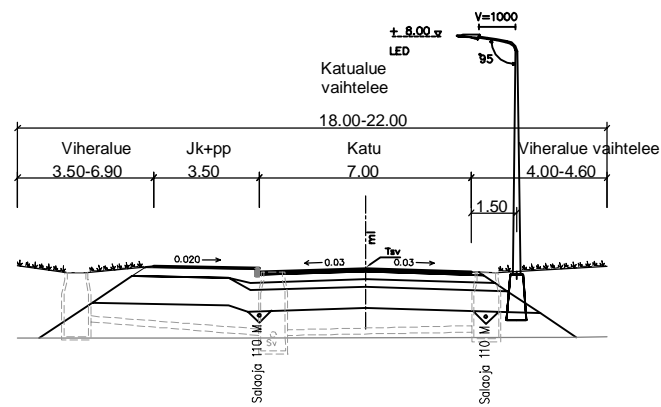

Pateniemenranta  
plv. 15–400  
KATULUOKKA 2

Pateniemenranta  
plv. 400–1057  
KATULUOKKA 2

Ojakyläntie  
KATULUOKKA 3

Laivavarvintie välillä  
Veneenveistäjänranta – Sahantie  
KATULUOKKA 3

Veneenveistäjänranta välillä  
Laivavarvintie – Pateniemenranta  
KATULUOKKA 3

Veneenveistäjänranta välillä  
Laivavarvintie – Parkkilaivan kaari  
KATULUOKKA 4

## Pateniemenrannan asemakaava

Tyypipöikkileikkauksia, 1:250

8.12.2015 JHä/VNi/LPa