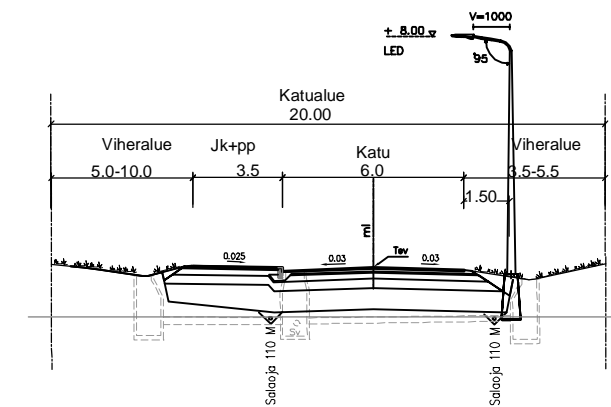

Pateniemenranta  
plv. 15–400  
KATULUOKKA 2

Pateniemenranta  
plv. 400–1057  
KATULUOKKA 2

Ojakyläntie  
KATULUOKKA 3

Laivavarvintie välillä  
Veneenveistäjänranta – Sahantie  
KATULUOKKA 3

Veneenveistäjänranta välillä  
Laivavarvintie – Pateniemenranta  
KATULUOKKA 3

Veneenveistäjänranta välillä  
Laivavarvintie – Parkkilaivan kaari  
KATULUOKKA 4

## Pateniemenrannan asemakaava

Tyypipöikkileikkauksia, 1:250

8.12.2015 JHä/VNi/LPa