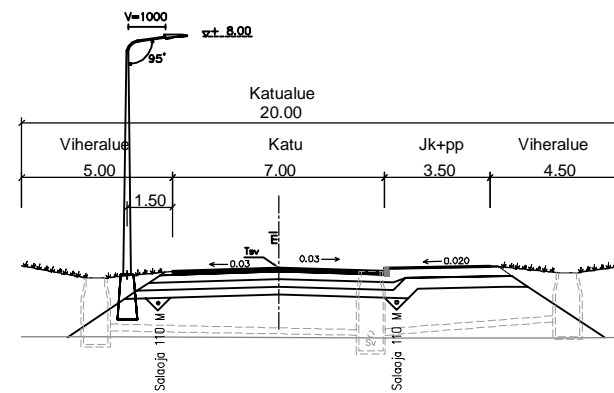

Pateniemenranta  
plv. 15–400  
KATULUOKKA 2

Pateniemenranta  
plv. 400–1057  
KATULUOKKA 2

Ojakyläntie  
KATULUOKKA 3

Laivavarvintie välillä  
Veneenveistäjänranta – Sahantie  
KATULUOKKA 3

Veneenveistäjänranta välillä  
Laivavarvintie – Pateniemenranta  
KATULUOKKA 3

Veneenveistäjänranta välillä  
Laivavarvintie – Parkkilaivan kaari  
KATULUOKKA 4

## Pateniemenrannan asemakaava

Tyypipöikkileikkauksia, 1:250

8.12.2015 JHä/VNi/LPa