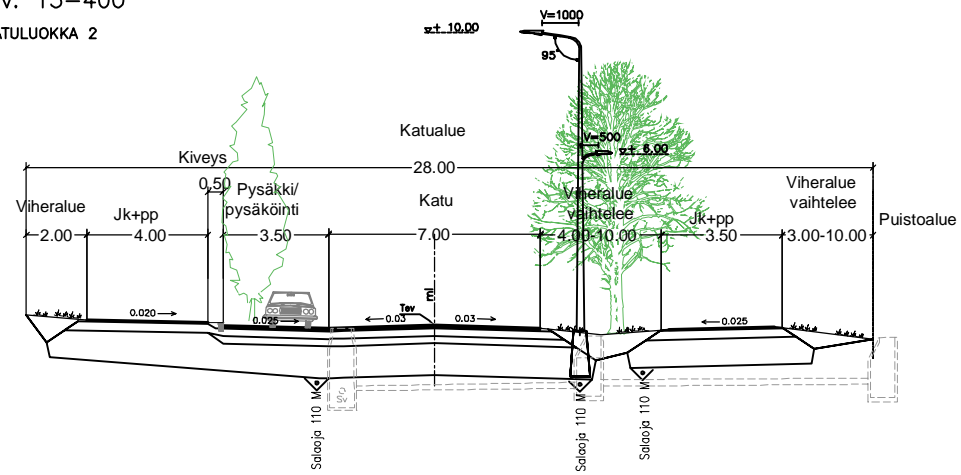

Pateniemenranta  
plv. 15–400  
KATULUOKKA 2

Pateniemenranta  
plv. 400–1057  
KATULUOKKA 2

Ojakyläntie  
KATULUOKKA 3

Laivavarvintie välillä  
Veneenveistäjänranta – Sahantie  
KATULUOKKA 3

Veneenveistäjänranta välillä  
Laivavarvintie – Pateniemenranta  
KATULUOKKA 3

Veneenveistäjänranta välillä  
Laivavarvintie – Parkkilaivan kaari  
KATULUOKKA 4

## Pateniemenrannan asemakaava

Tyypipöikkileikkauksia, 1:250

8.12.2015 JHä/VNi/LPa