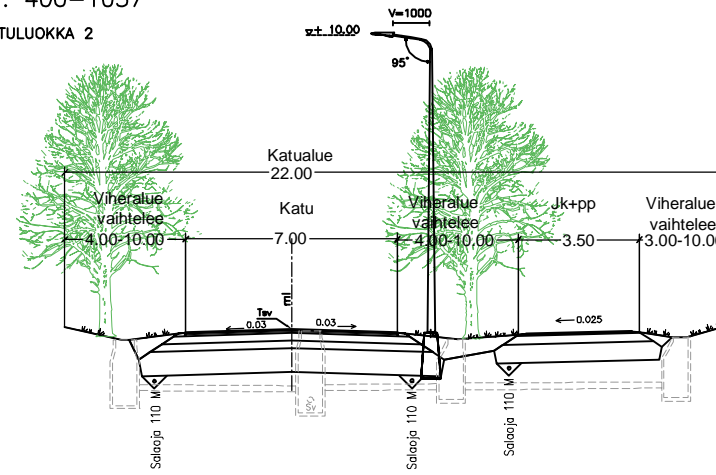

Pateniemenranta  
plv. 15–400  
KATULUOKKA 2

Pateniemenranta  
plv. 400–1057  
KATULUOKKA 2

Ojakyläntie  
KATULUOKKA 3

Laivavarvintie välillä  
Veneenveistäjänranta – Sahantie  
KATULUOKKA 3

Veneenveistäjänranta välillä  
Laivavarvintie – Pateniemenranta  
KATULUOKKA 3

Veneenveistäjänranta välillä  
Laivavarvintie – Parkkilaivan kaari  
KATULUOKKA 4

## Pateniemenrannan asemakaava

Tyypipöikkileikkauksia, 1:250

8.12.2015 JHä/VNi/LPa