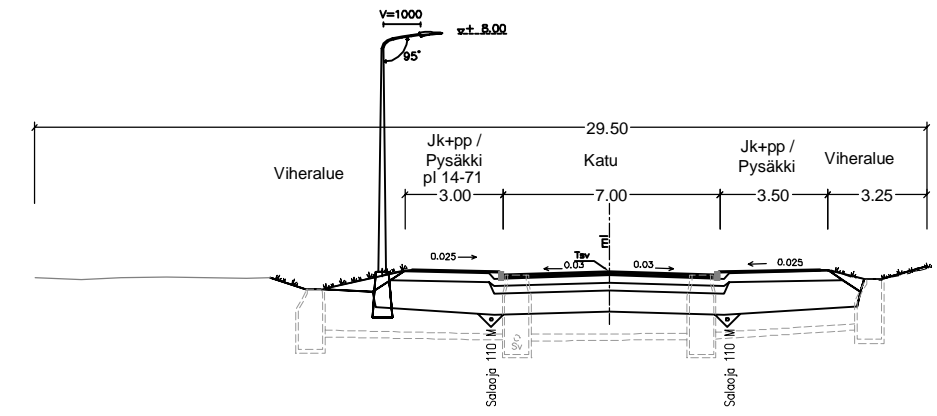

Pateniemenranta  
plv. 15–400  
KATULUOKKA 2

Pateniemenranta  
plv. 400–1057  
KATULUOKKA 2

Ojakyläntie  
KATULUOKKA 3

Laivavarvintie välillä  
Veneenveistäjänranta – Sahantie  
KATULUOKKA 3

Veneenveistäjänranta välillä  
Laivavarvintie – Pateniemenranta  
KATULUOKKA 3

Veneenveistäjänranta välillä  
Laivavarvintie – Parkkilaivan kaari  
KATULUOKKA 4

## Pateniemenrannan asemakaava

Tyypipöikkileikkauksia, 1:250

8.12.2015 JHä/VNi/LPa